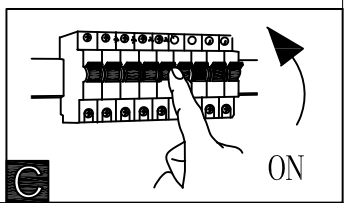

A

B

C

BLA95449

A5单面印刷

		东莞东进照明有限公司		名称	2016-113B两头射灯
绘图	谭亮			货号	95449
校对				通用货号	
审核		版次	V:1.0		
批准		日期	20151225		