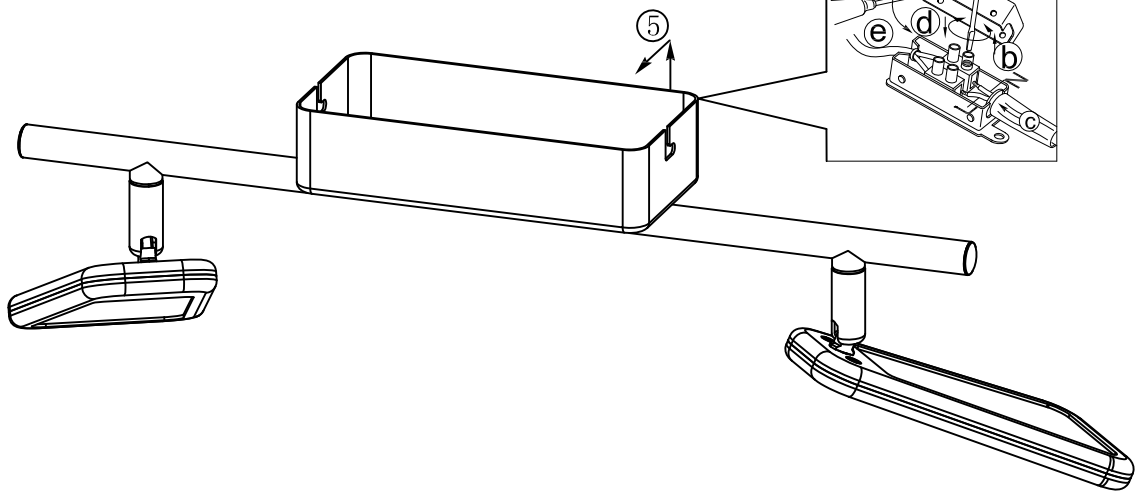

A

B

C

BLA95449

A5单面印刷

		东莞东进照明有限公司		名称	2016-113B两头射灯
绘图	谭亮			货号	95449
校对				通用货号	
审核		版次	V:1.0		
批准		日期	20151225		