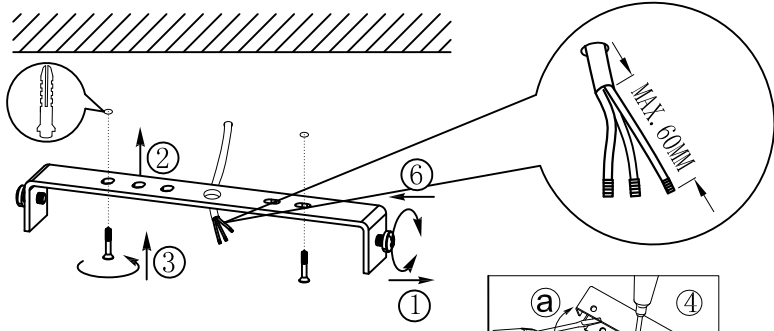

A

B

C

BLA95449

A5单面印刷

		东莞东进照明有限公司		名称	2016-113B两头射灯
绘图	谭亮			货号	95449
校对				通用货号	
审核		版次	V:1.0		
批准		日期	20151225		